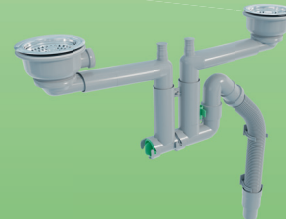

### Syfony w łazience

Postaw na oszczędność miejsca i niezawodność. Oraz design. Odpływ **Preloc** to optymalne wykorzystanie miejsca pod umywalką. Pozwala na zastosowanie pełnej szuflady. **Easy Clean** to opatentowany sposób czyszczenia. Od góry, w 20 sekund! Bez potrzeby przerywania dostępu wody, eliminując problemy wycieków i uszkodzeń podczas konserwacji. Za to z gwarancją pełnej higieny – w domu, w szpitalu, w hotelowej łazience.

### Syfony w kuchni

Podążaj za zlewem. Wybierz odpływ wyposażony w elementy poruszające się wertykalnie i horyzontalnie. Modułowy syfon **Smartloc** gwarantuje dodatkowo oszczędność miejsca, efektywność oraz dziecinie proste czyszczenie. Odpływ **Flexloc** dostosujesz do specyficznych potrzeb użytkowników dzięki wyjątkowo zróżnicowanym połączeniom, zaworom i przepływowom.